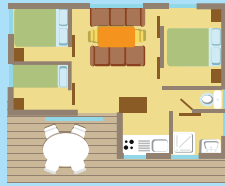

ŒILLET

MOBIL-HOME 1 à 4 places/people/pers. - 2 chambres/bedrooms/slaapkamers

2011

Surface totale ± 30 m²
Total surface ± 30 m²
Totale oppervlakte ± 30 m²

- 1 chambre, 1 lit en 140
- 1 chambre, 2 lits en 80
- Cuisine équipée : évier, 2 feux gaz, réfrigérateur
- Douche, lavabo, WC séparés
- Terrasse couverte
- Salon de jardin
- 1 bedroom, 1 double bed 140
- 1 bedroom, 2 beds 80
- Equipped kitchen: sink, 2 ring hob, fridge
- Shower, basin, toilet
- Covered terrace, set of garden furniture
- 1 slaapkamer, 1 bed 140
- 1 slaapkamer, 2 bedden 80
- Uitgeruste keuken: gootsteen, 2 gaspitten, koelkast
- Douche, wastafel, wc apart
- Overdekt terras, tuinstel

CAMELIA

CHALET 2 à 6 places/people/pers. - 3 chambres/bedrooms/slaapkamers

+ 10 ANS

Surface totale ± 33 m²
 Total surface ± 33 m²
 Totale oppervlakte ± 33 m²

- 1 chambre, 1 lit en 140
- 1 chambre, 1 lit en 130
- 1 chambre, 2 lits en 80 superposés
- Séjour, cuisine avec 2 feux gaz, évier, réfrigérateur.
- Salle de bain avec douche, lavabo, WC séparés
- Terrasse couverte,
- Ssalon de jardin
- 1 bedroom, 1 double bed 140
- 1 bedroom, 1 double bed 130
- 1 bedroom, 2 bunk beds 80
- Living-room, kitchen with 2 ring gas hob, sink, fridge.
- Bathroom with shower, washbasin, separate toilet.
- Covered terrace,
- Set of garden furniture
- 1 slaapkamer, 1 bed 140
- 1 slaapkamer, 1 bed 130
- 1 slaapkamer met stapelbed van 80
- Leefruimte, keuken met 2 gaspitten, gootsteen, koelkast
- Badkamer met douche, wc apart, wastafel
- Overdekt terras, tuinstel