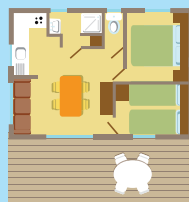

ACACIAS

CHALET 1 à 4 places/people/pers. - 2 chambres/bedrooms/slaapkamers

- DE 5 ANS

Surface totale ± 25 m²
Total surface ± 25 m²
Totale oppervlakte ± 25 m²

- 1 chambre, 1 lit 140
- 1 chambre, 2 lits 80
- Séjour, cuisine avec 4 feux gaz, évier, réfrigérateur
- Salle de bains avec douche, lavabo, WC séparés
- Terrasse couverte
- Salon de jardin
- 1 bedroom, 1 double bed 140
- 1 bedroom, 2 beds 80
- Living-room with 4 ring gas hob, sink, fridge.
- Bathroom with shower, washbasin, separated toilet.
- Covered terrace
- Set of garden furniture
- 1 slaapkamer, 1 bed 140
- 1 slaapkamer, 2 bedden 80
- Leefruimte, keuken met 4 gaspitten, gootsteen, koelkast
- Badkamer met douche, wastafel, wc apart
- Overdekt terras, tuinstel

ŒILLET

MOBIL-HOME 1 à 4 places/people/pers. - 2 chambres/bedrooms/slaapkamers

2011

Surface totale ± 30 m²
Total surface ± 30 m²
Totale oppervlakte ± 30 m²

- 1 chambre, 1 lit en 140
- 1 chambre, 2 lits en 80
- Cuisine équipée : évier, 2 feux gaz, réfrigérateur
- Douche, lavabo, WC séparés
- Terrasse couverte
- Salon de jardin
- 1 bedroom, 1 double bed 140
- 1 bedroom, 2 beds 80
- Equipped kitchen: sink, 2 ring hob, fridge
- Shower, basin, toilet
- Covered terrace, set of garden furniture
- 1 slaapkamer, 1 bed 140
- 1 slaapkamer, 2 bedden 80
- Uitgeruste keuken: gootsteen, 2 gaspitten, koelkast
- Douche, wastafel, wc apart
- Overdekt terras, tuinstel